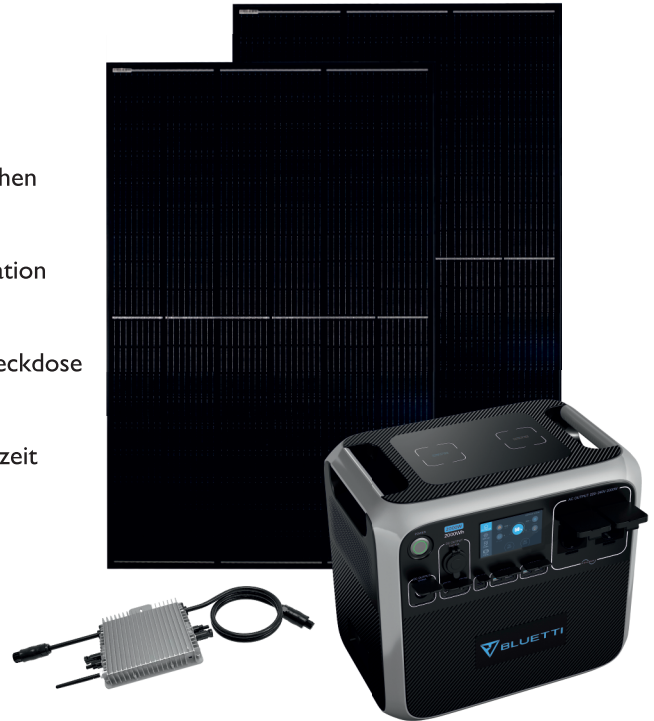

Inselkraftwerk mit Powerstation

Ihr Solar-Komplettpaket für Ihr Zuhause!
Nennausgangsleistung AC: 800 W

- 🌿 Einfach und ohne Fachmann zu montieren und installieren.
- 🌿 Stromgewinnung erfolgt autark ohne Verbindung zum öffentlichen Stromnetz.
- 🌿 Strom kann in eigenes Stromnetz eingespeist oder in Powerstation gespeichert werden.
- 🌿 Powerstation ist leicht transportierbar - Strom wie aus der Steckdose kann überall hin mitgenommen werden.
- 🌿 Powerstation dient auch als Notstromaggregat und kann jederzeit rasch geladen werden.
- 🌿 Anbringen. Einstecken. Grünen Strom produzieren. Bares Geld sparen!

Solar-Komplettpaket € 3.298,-

Lieferumfang inkl. 1 Meter Anschlusskabel

2 Stk. Solarpaneele
à 410 Wp

- 🌿 Abmessungen: 1724 x 1134 x 30 mm (HxBxT)
- 🌿 Starke mechanische Belastbarkeit bis 5400 Pa, 12 Jahre Garantie
- 🌿 Beständigkeit der anodischen Oxidationsschicht gegen chemische Korrosion
- 🌿 Halbzellenmodule für niedrigen internen Strom und niedrigen internen Widerstandsverlust
- 🌿 Vom TÜV Nord geprüfter PID-Widerstand (Potential-Induzierte Degeneration)

1 Stk. Powerstation

- 🌿 2.000 Wh Kapazität, 2.000 W Leistung
- 🌿 Anschlüsse: 2 Schuko-Steckdosen, Standard-USB-A, USB Typ C, Kfz-Anschluss plus 2 kabellose Ladepads, 12-V/25A-Gleichstromanschluss
- 🌿 7 Auflademöglichkeiten, schnelles Aufladen in z.B. 3,5 Std. durch Solar oder 2,5 Std. durch Solar + Netz